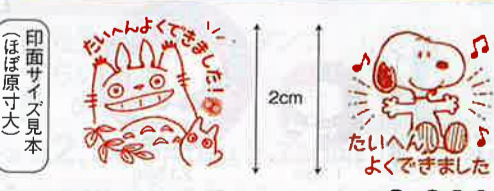

浸透印せんせいスタンプ