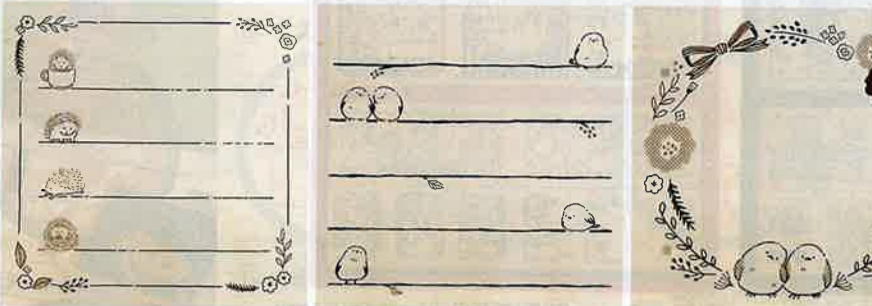

# 買い物リストやメッセージカードに **いろどりはんこ**

- ④8 ハリネズミ おさんぽ ④9 シマエナガ ひとやすみ ⑤0 シマエナガ リース

いろどりはんこ  
本体 **1,100円**(税込 **1,210円**)

番号	品名	申込番号
④8	ハリネズミ おさんぽ TSW-156	048
④9	シマエナガ ひとやすみ TSW-155	049
⑤0	シマエナガ リース TSW-154	050

(48~50共通)★スタンプサイズ:60×60×23mm  
●材質:本体:天然木・ゴム・ウレタン★生産国:日本※  
スタンプ台はついていません。