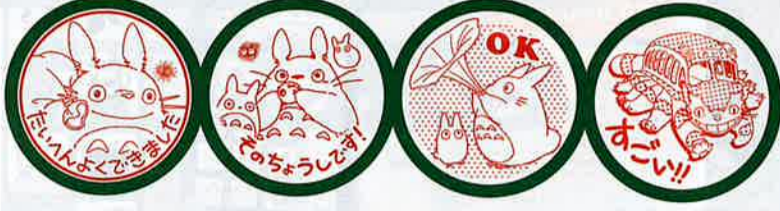

⑭ とんりのトロ ©Studio Ghibli