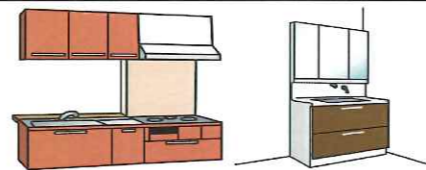

安心・お得!!

学校生協の組合員が 学校生協の提携企業 11社から選んで

新築又はリフォームされると、3%の割引となります。たとえば、4000万円の物件で20万円引き

マンション購入ですと、1%の割引となります。たとえば、3000万円の物件で30万円引き

リフォームの相場はどうなっているかご存知ですか?

あくまで目安ですが参考にしてみてください。

キッチンのリフォーム

位置や大きさはそのままに機器を交換。周囲の内装も変更できる。機器台を抑えて位置変更やオプションの導入。

100万円

洗面所のリフォーム

洗面化粧台を交換。キャビネットを追加収納を充実。内装もクロス程度なら変更できる。

50万円

リビングのリフォーム

フローリングの張替え。クロスの張替えなど。

50万円

トイレのリフォーム