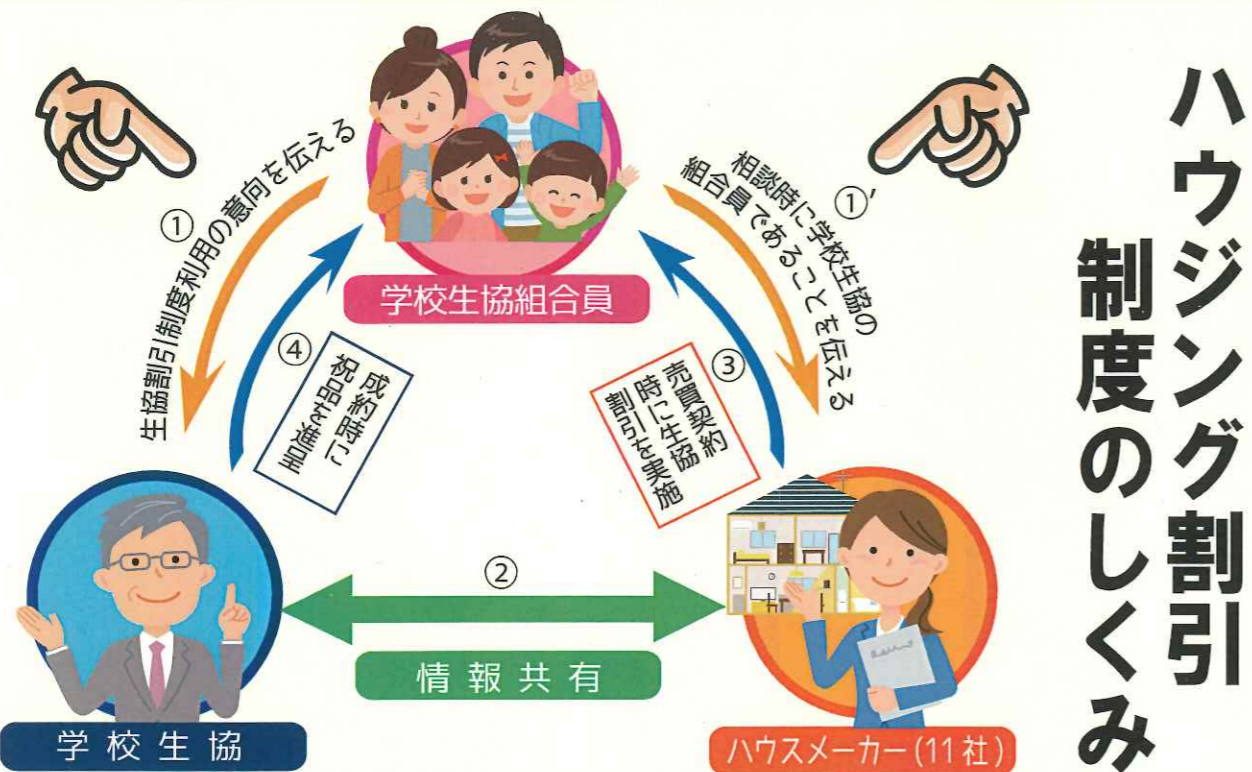

組合員であることを、まずメーカーに伝えて下さい

ハウジング割引
制度のしくみ

学校生協の組合員特典をお忘れなく!

全てのアンケート項目に答えてコーヒーをGET!

住宅関連で、ご購入などのお考えをお持ちの方で、このアンケートの全ての項目にお答えくださった組合員様には、学校生協より「UCCマイルドブレンド 300g」を2パケット(1,000円相当)をプレゼントさせていただきます。

もれなく
プレゼント!

島根県学校生協あて