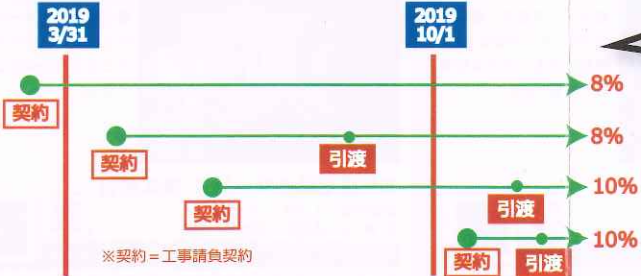

消費税10%への引き上げと住宅購入

2019年10月1日から消費税を「8%」⇒「10%」に引き上げる方針であることを安倍首相が表明しました（2018.10.15発表）。
 これで消費税が「10%」に引き上げられることが濃厚になったわけです。
 住宅購入では、2019年10月1日以降の引渡しの物件から消費税が「10%」になることを念頭に入れ（下図）、賢く行動したいと思います。

知って
おかないと
損をする!