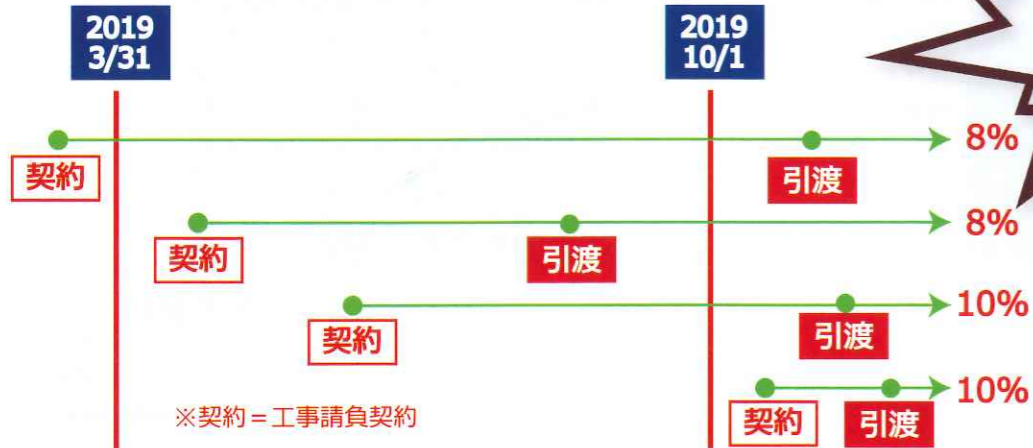

消費税10%への引き上げと住宅購入

2019年10月に消費税が「8%」から「10%」へ引き上げが
予定されています。
予定どおり消費税が「10%」に引き上げられることになれば、
マンションや一戸建てなど住宅購入では、2019年10月1日以降
引渡しの物件から、消費税が「10%」になります。

**知って
おかないと
損をする！**

また、2019年10月1日以降は、仲介手数料、融資手数料、登記
手数料、引越し費用、家具、家電購入費、エアコン・カーテン
など諸費用にも「10%」の消費税が課税され負担増となります。

ハウジング新聞

家を建てるなら学校生協提携店で！

学校生協の組合員が、学校生協の提携企業11社から選んで
新築又はリフォームされますと、**3%の割引**となります。
マンション購入ですと、**1%の割引**となります。

全てのアンケート項目に答えてコーヒーをGET!

島根県学校生協あて

TEL:0120-21-3786 FAX:0120-21-7237

住宅関連でご購入などのお考えをお持ちの組合員の皆様で、このアンケート全ての項目にお答えくださった場合には、
学校生協より「UCC マイルドブレンド 300g」2パックセットをプレゼントさせていただきます。
※ web でも同様のアンケートを掲載していますので、そちらから回答されても結構です。