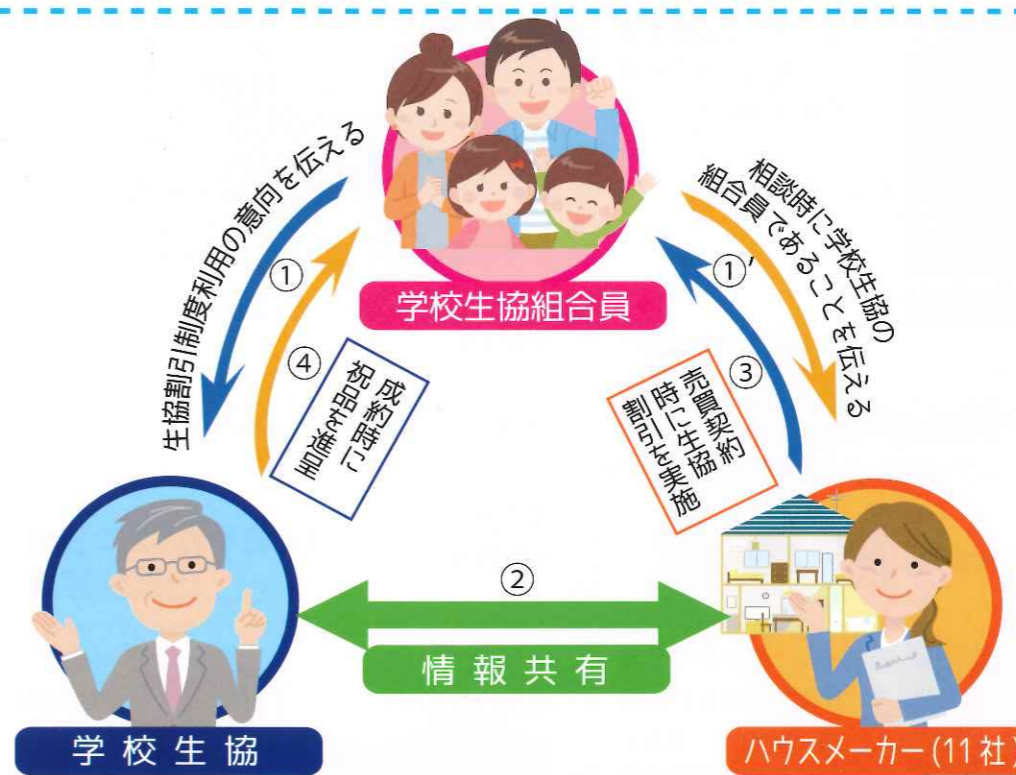

ハウジング割引 制度のしくみ

学校生協からの成約祝いもあります

上記④ 新築、マンション購入	2,000万円以上 ⇒ 5万円 カタログギフト 無料プレゼント 2,000万円未満 ⇒ 2万円 カタログギフト 無料プレゼント
リフォーム成約	超 100万円 ⇒ 1万円 カタログギフト 無料プレゼント