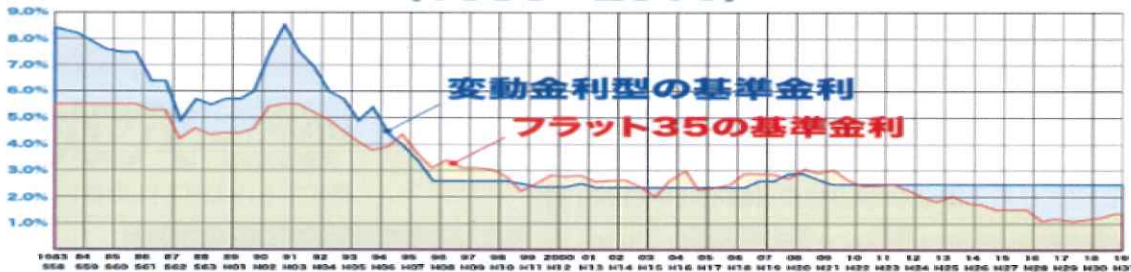

2,000万円以上 ⇒ 5万円 カタログギフト 無料プレゼント
2,000万円未満 ⇒ 2万円 カタログギフト 無料プレゼント

リフォーム成約

超 100万円 ⇒ 1万円 カタログギフト 無料プレゼント

住宅ローンの金利推移
(1983~2019)

今、住宅ローンは超低金利です！ 住宅取得のチャンスといえます!!

上のグラフの青いラインは、変動金利型住宅ローンの基準金利です。

変動の基準金利は、バブル崩壊前は8.5%超でしたが、1992年のバブル崩壊後は、転がる石のように下落しました。

バブルの崩壊とともに住宅ローン金利は急激に下がっていきます。そして、2010年代に入ると、金利は更に下落していきます。2013年9月に2%を切って、ついに1%台に突入しました。それから一度も、2%以上になることはなく、2016年7月には1%を割り込み、その後1%ちょっとで推移し、現在に至っています。

低空飛行を続けていた住宅ローン金利は2018年末に上昇の兆しを見せましたが、2019年1月には1.33%と大幅に下落しました！2月には1.31%とさらに下降しています。