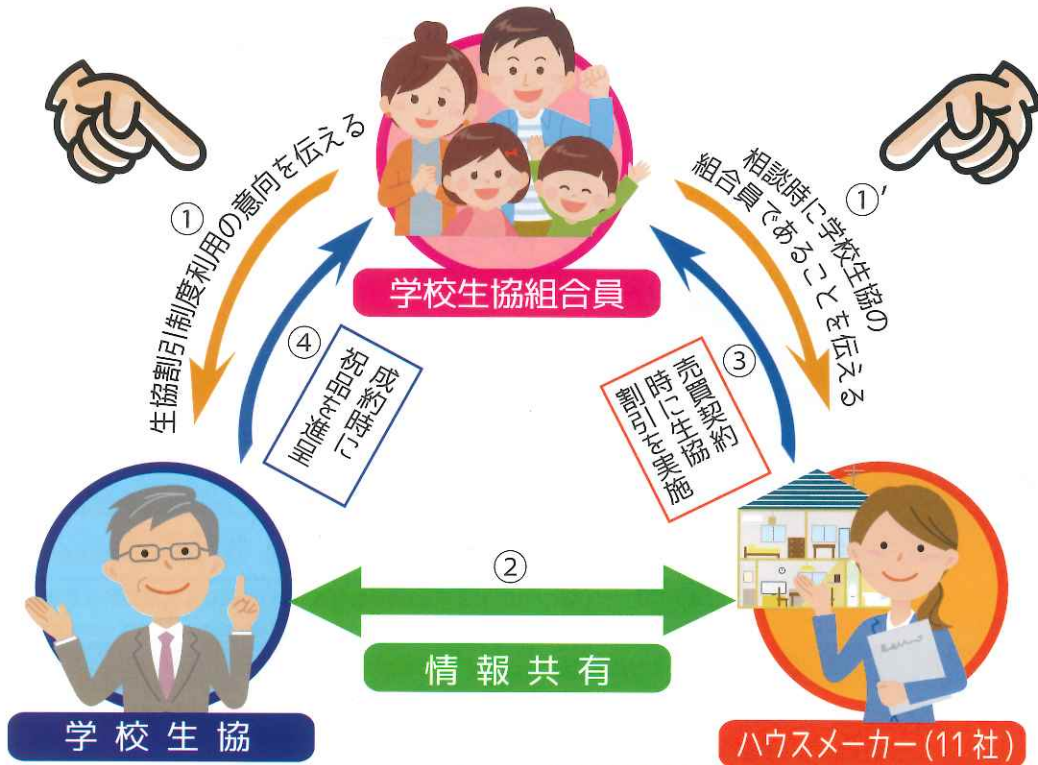

組合員であることを、まずメーカーに伝えて下さい

ハウジング割引 制度のしくみ

学校生協の組合員特典をお忘れなく！

全てのアンケート項目に答えてコーヒーをGET!

住宅関連で、ご購入などのお考えをお持ちの方で、このアンケートの全ての項目にお答えくださった組合員様には、学校生協より「UCC マイルドブレンド 300g」を2パックセット(1,000円相当)をプレゼントさせていただきます。

島根県学校生協あて

TEL:0120-21-3786 FAX:0120-21-7237

住宅関連でご購入などのお考えをお持ちの組合員の皆様で、このアンケート全ての項目にお答えくださった場合には、学校生協より「UCC マイルドブレンド 300g」2パックセットをプレゼントさせていただきます。

※ web でも同様のアンケートを掲載していますので、そちらから回答されても結構です。

ハウジング協議会キャンペーンアンケート

- ■ご計画の内容は？ (必須) a. 新築 b. 建替え c. マンション購入 d. リフォーム
- ■ご計画のご予定は？ a. 半年以内 b. 1年以内 c. 2年以内 d. 3年以内
- ■建築用地は？ a. ある (方面) b. ない (方面) 希望
- ■ご希望の生協提携企業をご指定ください (必須) ※○を付けてください。資料をお送りします。 ※複数可
  - ◆取扱施工内容 (新)→新築 (リ)→リフォーム (マ)→マンション (古)→古民家再生
  1. あなぶき興産(マ) 2. 住友林業(新) 3. 太平住宅総合サービス(リ) 4. トガノホーム(新・リ)
  5. ミサワホーム(新・リ) 6. 御船組(新・リ・古) 7. 穴吹工務店(マ)

フリガナ	
●お名前	●ご年齢 代
●学校名	●ご自宅住所 〒
●ご連絡先電話番号	●E-mail アドレス

※アンケートに答えてくださった方へは、学校生協担当者からお電話させていただきます事をご承ください。

※回答いただきました内容は、各企業に提供いたします。これに関する個人情報は、商品発送・DM等の送付以外の目的で使用することはありません。