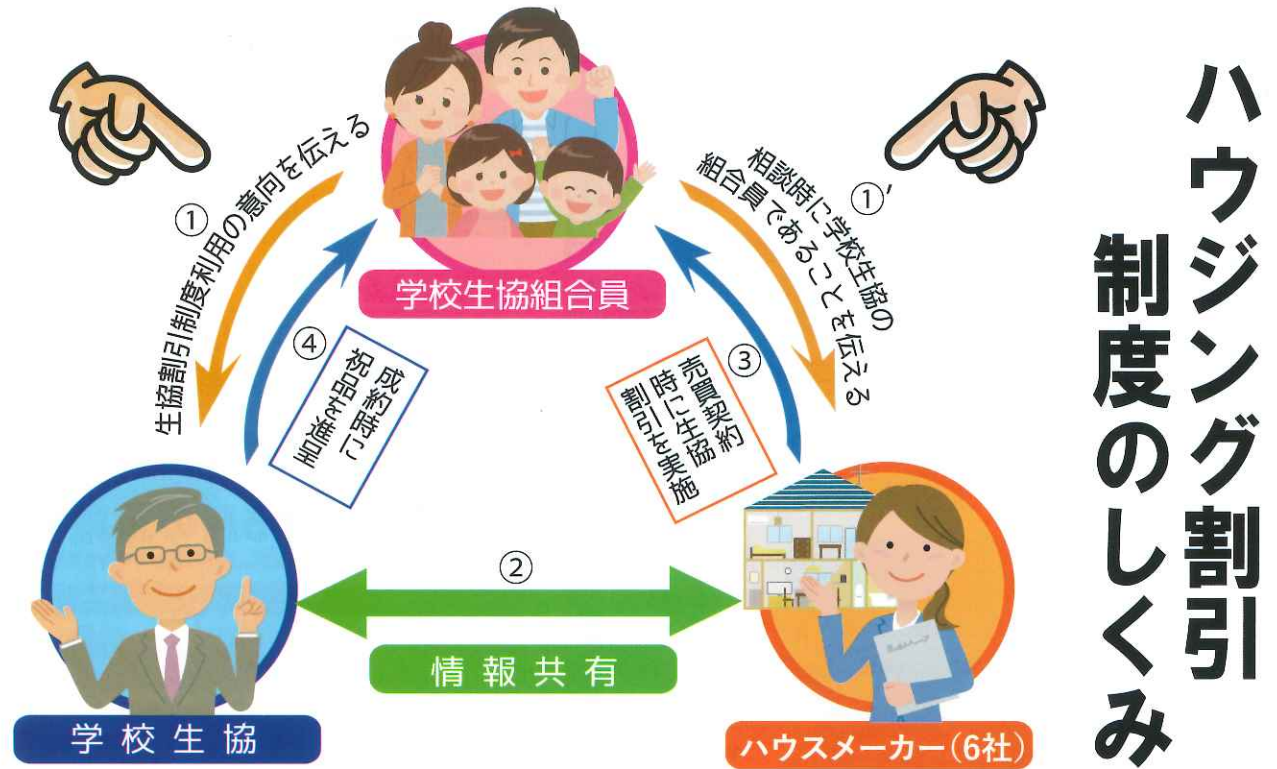

組合員であることを、まずメーカーに伝えて下さい

ハウジング割引 制度のしくみ

学校生協の組合員特典をお忘れなく!

全てのアンケート項目に答えてコーヒーをGET!

住宅関連で、ご購入などのお考えをお持ちの方で、このアンケートの全ての項目にお答えくださった組合員様には、学校生協より「UCC マイルドブレンド 300g」を2パックセット(1,000円相当)をプレゼントさせていただきます。

島根県学校生協あて

TEL:0120-21-3786 FAX:0120-21-7237

住宅関連でご購入などのお考えをお持ちの組合員の皆様で、このアンケート全ての項目にお答えくださった場合には、学校生協より「UCC マイルドブレンド 300g」2パックセットをプレゼントさせていただきます。

※ web でも同様のアンケートを掲載していますので、そちらから回答されても結構です。

ハウジング協議会キャンペーンアンケート

- ■ご計画の内容は? (必須)   a. 新築   b. 建替え   c. マンション購入   d. リフォーム
- ■ご計画のご予定は?   a. 半年以内   b. 1年以内   c. 2年以内   d. 3年以内
- ■建築用地は?   a. ある (方面)   b. ない (方面) 希望
- ■ご希望の生協提携企業をご指定ください (必須) ※○を付けてください。資料をお送ります。※複数可
  - ◆取扱施工内容 (新) → 新築   (リ) → リフォーム   (マ) → マンション   (古) → 古民家再生
  - (水) → 給排水   (電) → 電機系統
- ① あなぶき興産(マ)   ② 穴吹工務店(マ)   ③ 一畑住設(リ・水・電)
- ④ 太平住宅総合サービス(リ)   ⑤ ミサワホーム(新・リ)   ⑥ 御船組(新・リ・古)

フリガナ	
●お名前	●ご年齢 代
●学校名	●ご自宅住所 〒
●ご連絡先電話番号	●E-mail アドレス

※アンケートに答えてくださった方へは、学校生協担当者からお電話させていただきます事をご承ください。

※回答いただきました内容は、各企業に提供いたします。これに関する個人情報は、商品発送・DM等の送付以外の目的で使用することはありません。