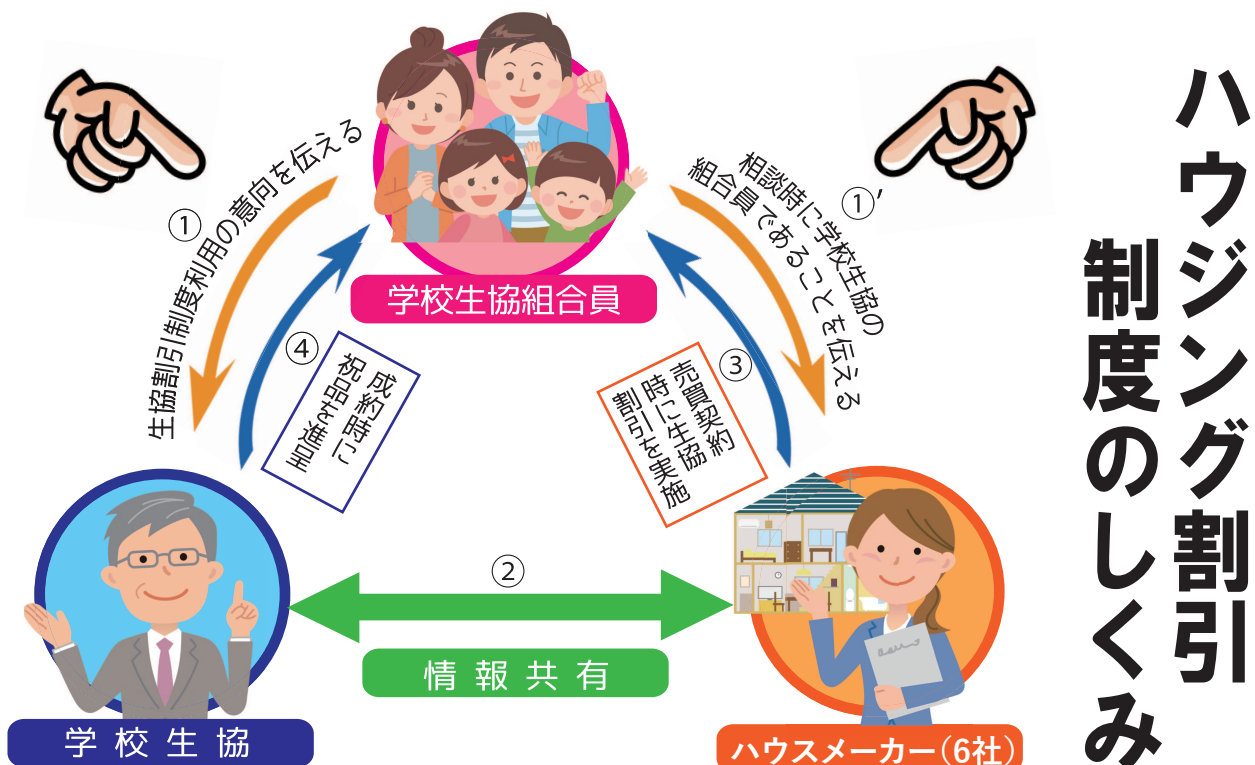

組合員であることを、まずメーカーに伝えて下さい

ハウジング割引
制度のしくみ

学校生協の組合員特典をお忘れなく!

全てのアンケート項目に答えてコーヒーをGET!

住宅関連で、ご購入などのお考えをお持ちの方で、このアンケートの全ての項目にお答えくださった組合員様には、学校生協より「UCCマイルドブレンド 300g」を2バックセット(1,000円相当)をプレゼントさせていただきます。

島根県学校生協あて
TEL:0120-21-3786 FAX:0120-21-7237