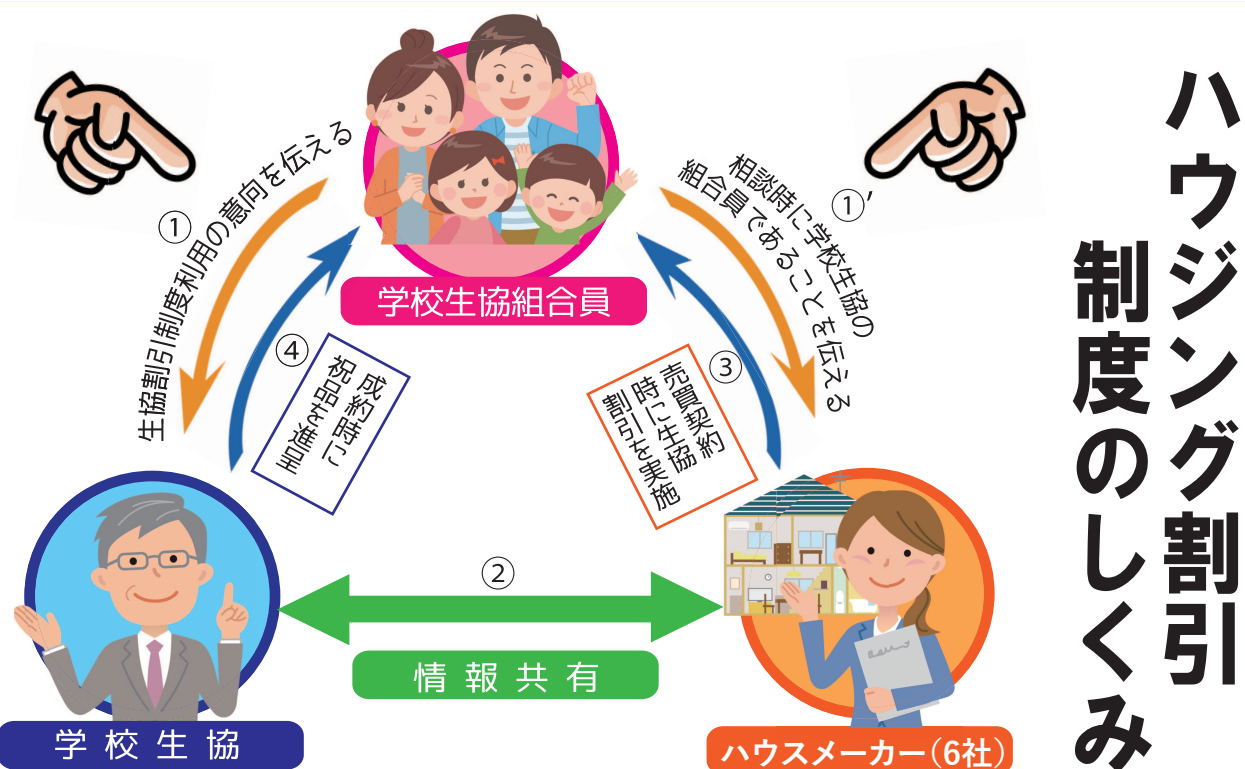

組合員であることを、まずメーカーに伝えて下さい

ハウジング割引
制度のしくみ

高校生協組合員には割引制度が適用されます！

全てのアンケート項目に答えてコーヒーをGET!

住宅関連で、ご購入などのお考えをお持ちの方で、このアンケートの全ての項目にお答えくださった組合員様には、高校生協より「UCCマイルドブレンド 300g」を2バックセット(1,000円相当)をプレゼントさせていただきます。

もれなく
プレゼント!