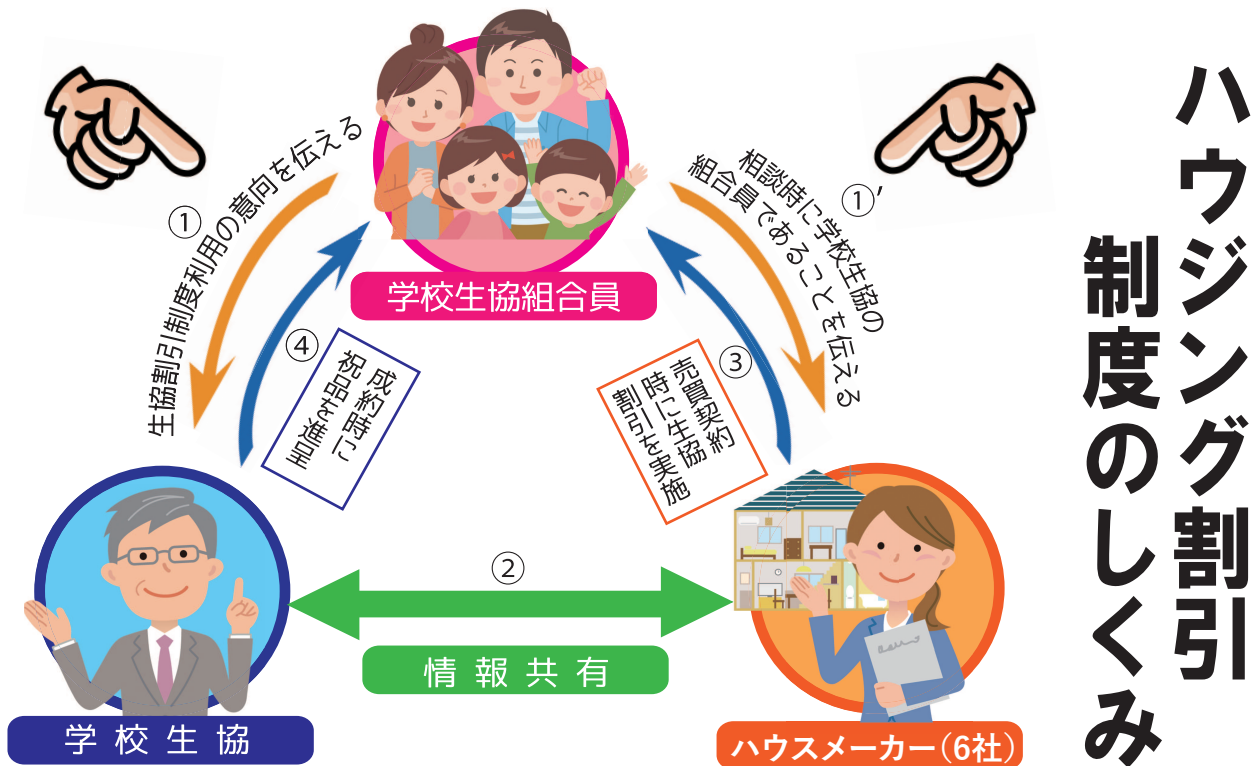

組合員であることを、まずメーカーに伝えて下さい

ハウジング割引
制度のしくみ

高校生協組合員には割引制度が適用されます！

全てのアンケート項目に答えてコーヒーをGET!

住宅関連で、ご購入などのお考えをお持ちの方で、このアンケートの全ての項目にお答えくださった組合員様には、高校生協より「UCCマイルドブレンド 300g」を2バックセット(1,000円相当)をプレゼントさせていただきます。

もれなく
プレゼント!