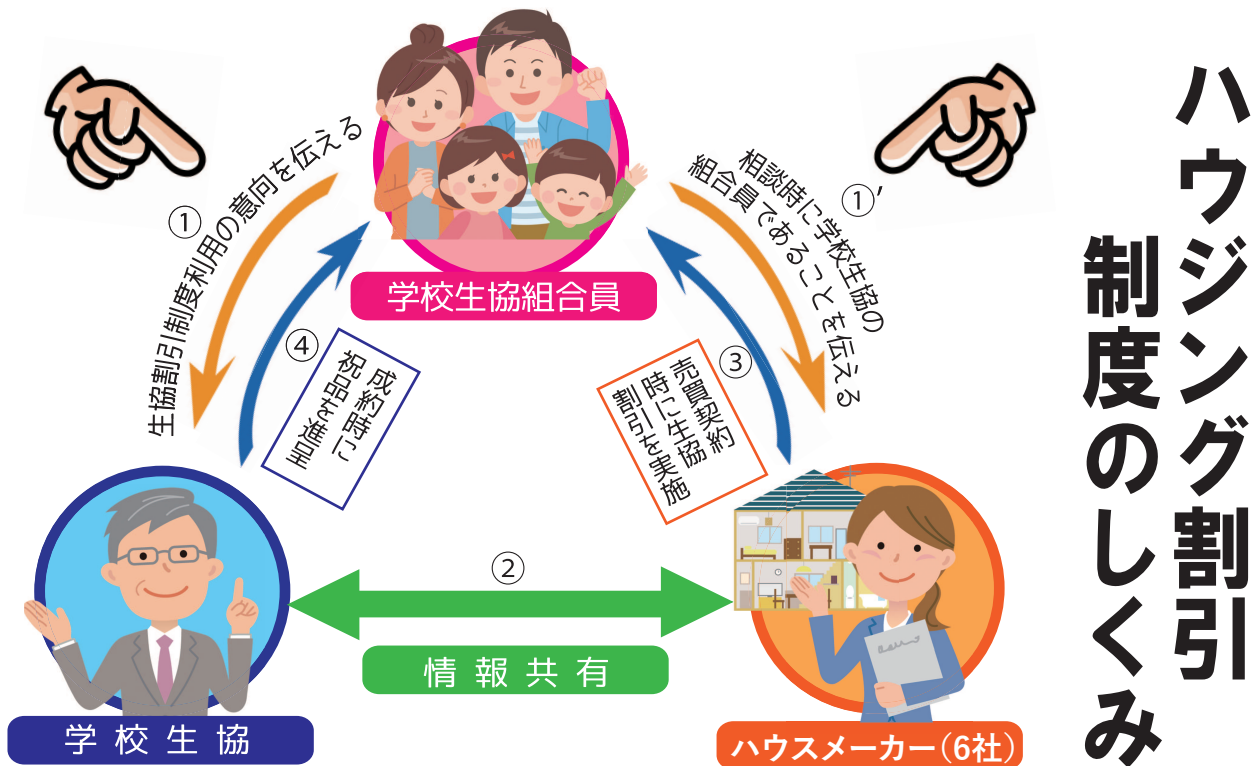

組合員であることを、まずメーカーに伝えて下さい

ハウジング割引  
制度のしくみ

高校生協組合員には割引制度が適用されます！

全てのアンケート項目に答えてコーヒーをGET!

住宅関連で、ご購入などのお考えをお持ちの方で、このアンケートの全ての項目にお答えくださった組合員様には、高校生協より「UCCマイルドブレンド 300g」を2バックセット(1,000円相当)をプレゼントさせていただきます。

もれなく  
プレゼント!