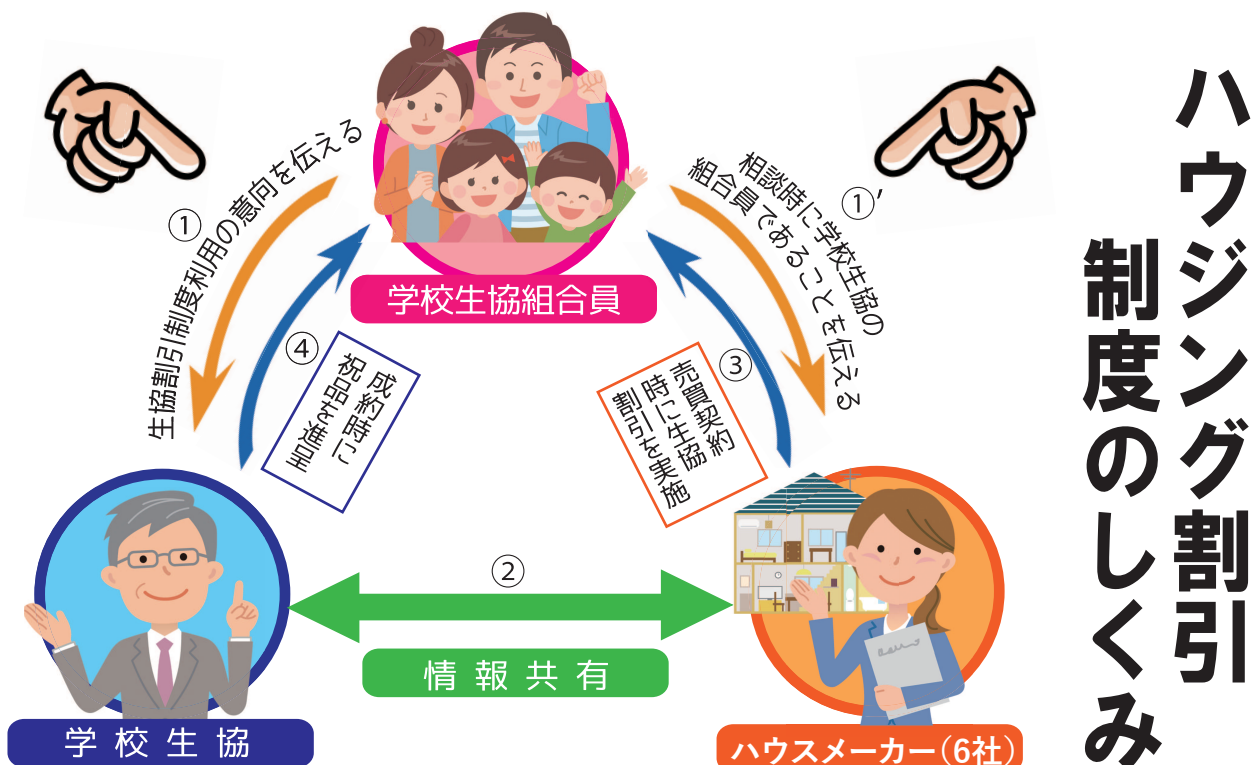

組合員であることを、まずメーカーに伝えて下さい

ハウジング割引
制度のしくみ

学校生協組合員には割引制度が適用されます！

全てのアンケート項目に答えてコーヒーをGET!

住宅関連で、ご購入などのお考えをお持ちの方で、このアンケートの全ての項目にお答えくださった組合員様には、学校生協より「UCCマイルドブレンド 300g」を2バックセット(1,000円相当)をプレゼントさせていただきます。

島根県学校生協あて
TEL:0120-21-3786 FAX:0120-21-7237